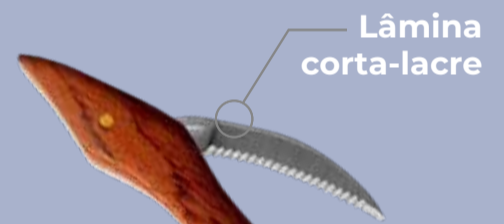

ABRIDOR DE VINHO SOMMELIER

Abra com facilidade

**garrafas
diversas**

em qualquer lugar!

Alavanca com
apoio em
duas etapas

Abridor
de garrafas

Cabo
de madeira

Lâmina
corta-lacre

Espiral
do saca-rolhas

Apoio
em duas
etapas

**Abra vinhos com precisão e sirva
com elegância e estilo!**

CÓDIGO	CÓD. CX. INDIVIDUAL	CÓD. CX. EXTERNA	NCM	CAIXA
32114	7899710028489	77899710028488	82055100	100